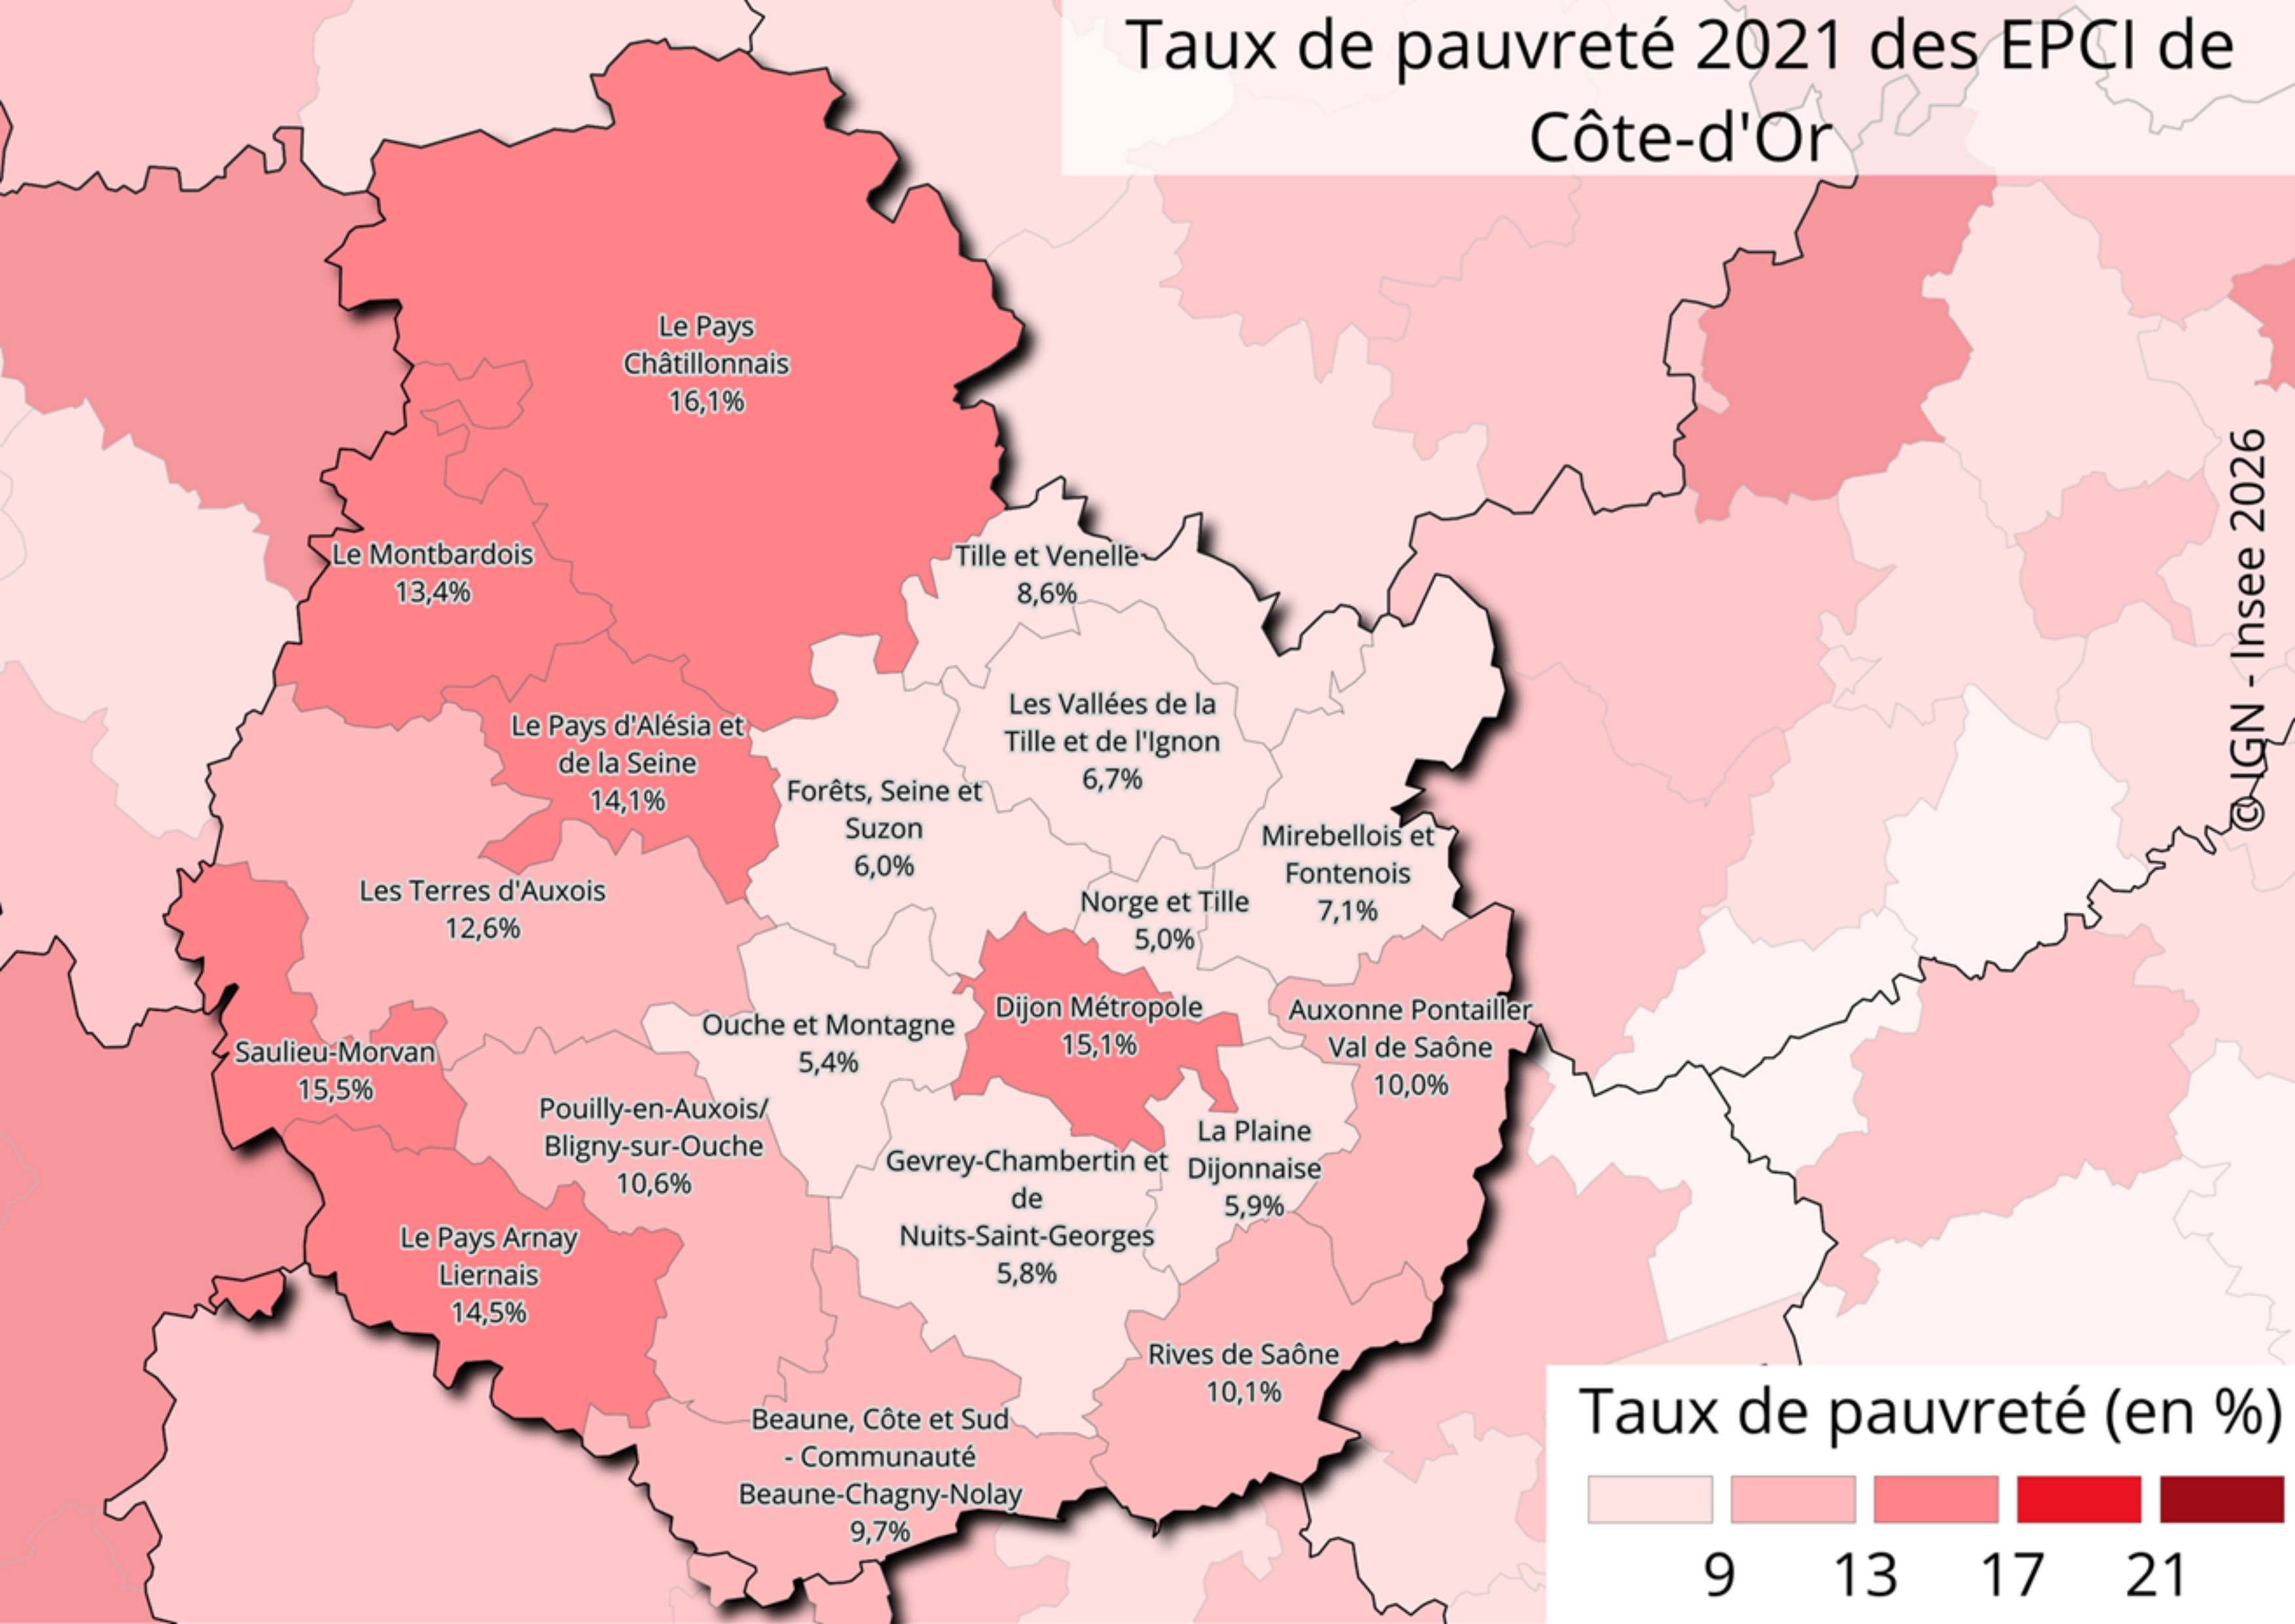

# Taux de pauvreté 2021 des EPCI de Côte-d'Or

©IGN - Insee 2026